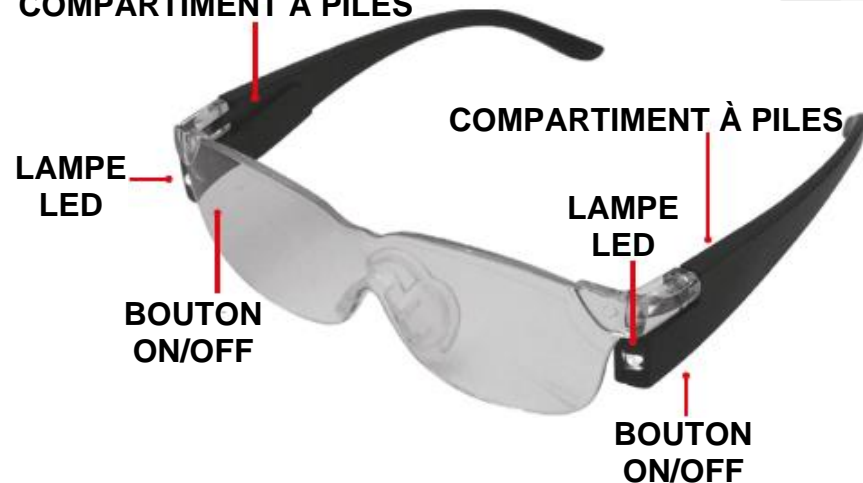

COMPARTIMENT À PILES