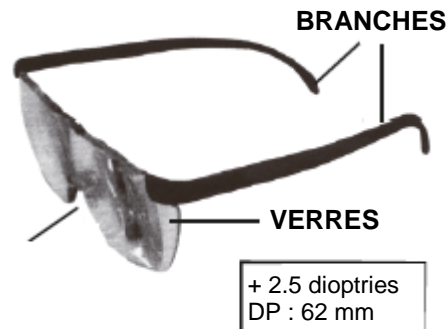

AVERTISSEMENTS :

- **NE PAS** utiliser les lunettes Power Zoom Max comme lunettes de protection.
- **NE PAS** observer le soleil avec les lunettes Power Zoom Max.
  Observer le soleil ou ses alentours causerait des dommages immédiats et irréversibles à vos yeux.
- **NE PAS** fixer d'ampoules LED. Cela risquerait d'entraîner une déficience visuelle.
- **NE PAS** se déplacer en portant les lunettes Power Zoom Max.
- **NE PAS** conduire en portant les lunettes Power Zoom Max.
- **NE PAS** utiliser de solvants ou d'alcool pour nettoyer les lunettes Power Zoom Max.

ATTENTION : Lunettes réservées à la vision de près. Ces lunettes prêtes à l'emploi, disponibles sans ordonnance, ne sauraient se substituer à la prescription de lunettes de vue ou à un examen chez l'ophtalmologiste. Seul un examen régulier effectué par un professionnel de la vue permet de déterminer vos besoins visuels et de contrôler votre santé oculaire.

NETTOYAGE ET ENTRETIEN :

Pour éliminer les saletés et les traces de doigts, utiliser le chiffon de nettoyage en microfibre (fourni) ou un chiffon doux spécial verres optiques. Pour les verres très sales, utiliser de l'eau ou un savon neutre. **NE PAS** forcer lors du nettoyage ; cela risquerait de rayer les verres.