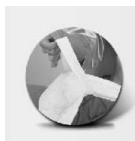

LeProtecteur

004671

Votre protège-matelas imperméable
ultra-résistant

Conseils d'entretien

- Laver séparément ou avec des couleurs similaires.
- Utiliser une lessive douce (pas de produit blanchissant).
- Lavage à froid en machine à 30°C en mode délicat, puis sécher à plat.
- Ne pas repasser.
- Passer au sèche linge uniquement à basse température. Si vous ne pouvez pas régler la température de séchage ne pas mettre au sèche linge.

Installation

LeProtecteur est réversible. Choisissez la face de votre choix.

Positionnez LeProtecteur à plat sur votre matelas.

Saisissez les élastiques situés dans chaque angle, puis coincez-les sous votre matelas afin que LeProtecteur soit correctement maintenu.