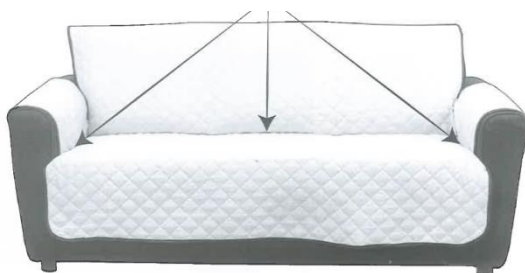

Sweet Lounge

003703 – 003704 - 003705

Composition

Extérieur : 100% Polyester
Garniture : 100% Polyester

Conseils d'entretien

- Laver séparément ou avec des couleurs similaires.
- Utiliser une lessive douce (pas de produit blanchissant).
- Lavage à froid en machine à 30°C en mode délicat, puis sécher à plat.
- Ne pas repasser.
- Passage au sèche linge uniquement à basse température. Si vous ne pouvez pas régler la température de séchage ne pas mettre au sèche linge.

Installation

Votre Sweet Lounge est réversible. Choisissez la couleur de votre choix.

Rentrer dans les coins

Importé par : EZ TRADING
92100 Boulogne Billancourt – France

Fabriqué en Chine

V101117

PAPIER À TRIER